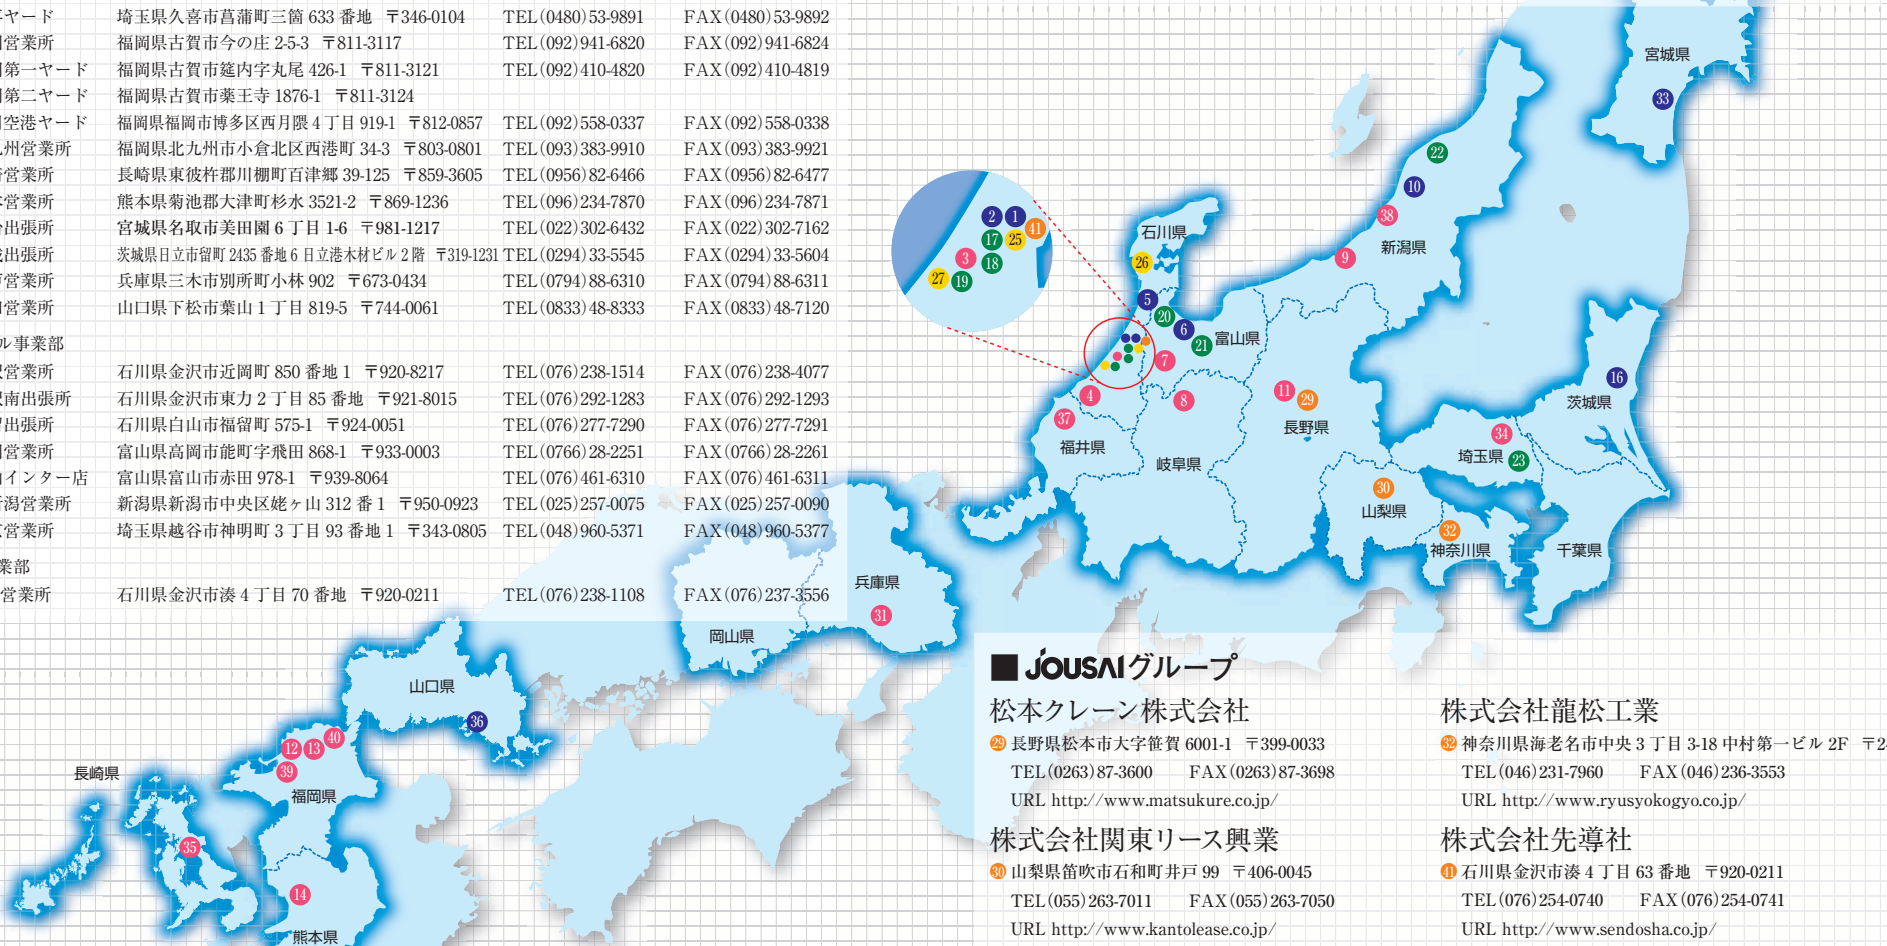

■輸送事業部

- ① 戸水営業所 石川県金沢市湊4丁目70番地 〒920-0211 TEL(076)238-1108 FAX(076)237-3556

■ JOUSAIグループ

城西物流倉庫株式会社 URL <http://www.jousai.co.jp/>

- ① 本社 石川県金沢市湊4丁目70番地 〒920-0211 TEL(076)238-7500 FAX(076)237-1545
- ② 金沢営業所 石川県金沢市大野町4丁目レ40番151 〒920-0231 TEL(076)238-1515 FAX(076)237-1545
- ⑤ 羽咋営業所 石川県羽咋市千代町い26-1 〒925-0615 TEL(0767)26-2344 FAX(0767)26-3063
- ⑥ 能登中核駐在所 石川県羽咋郡志賀町若葉台19-2 〒925-0375 TEL(0767)38-1455 FAX(0767)38-1466
- ⑥ 富山中央営業所 富山県射水市小杉白石800番1 〒939-0304 TEL(0766)55-8950 FAX(0766)55-8960
- ⑩ 新潟営業所 新潟県新潟市南区北田中字宮下497番42 〒950-1237 TEL(025)371-2001 FAX(025)371-2055
- ⑬ 茨城営業所 茨城県日立市留町2435番地6日立港木材ビル2階 〒319-1231 TEL(0294)33-5545 FAX(0294)33-5604
- ⑬ 仙台営業所 宮城県名取市美田園6丁目1-6 〒981-1217 TEL(022)302-7180 FAX(022)302-7162
- ⑬ 山口営業所 山口県下松市葉山1丁目819-5 〒744-0061 TEL(0833)48-8399 FAX(0833)48-7120
- ㉓ 建材センター 石川県金沢市大野町4丁目レ40番151 〒920-0231 TEL(076)238-1866 FAX(076)238-1867
- ① 湊倉庫(タイヤ) 石川県金沢市湊4丁目70番地 〒920-0211 TEL(076)238-4857 FAX(076)238-1825
- ㉓ 大野倉庫 石川県金沢市大野町4丁目レ40番151 〒920-0231 TEL(076)238-1515 FAX(076)237-1545
- ⑩ 新潟倉庫 新潟県新潟市南区北田中字宮下497番42 〒950-1237 TEL(025)371-2001 FAX(025)371-2055
- ㉓ 松本工場 石川県白山市松本町1268番10 〒924-0057 TEL(076)274-4167 FAX(076)274-4167

■ JOUSAIグループ

松本クレーン株式会社

⑳ 長野県松本市大字笹賀 6001-1 〒399-0033
TEL(0263)87-3600 FAX(0263)87-3698
URL <http://www.matsukure.co.jp/>

株式会社関東リース興業

㉑ 山梨県笛吹市石和町井戸99 〒406-0045
TEL(055)263-7011 FAX(055)263-7050
URL <http://www.kantolease.co.jp/>

株式会社龍松工業

㉒ 神奈川県海老名市中央3丁目3-18 中村第一ビル2F 〒243-0432
TEL(046)231-7960 FAX(046)236-3553
URL <http://www.ryusyokogyo.co.jp/>

株式会社先導社

① 石川県金沢市湊4丁目63番地 〒920-0211
TEL(076)254-0740 FAX(076)254-0741
URL <http://www.sendosha.co.jp/>